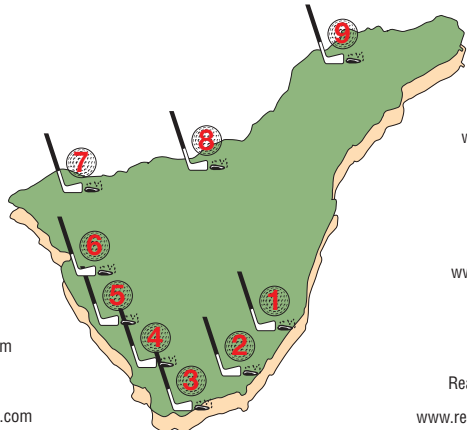

-  **GOLF DEL SUR**  
Golf del Sur  
Tel.: 922 738 170  
[www.golfdelsur.es](http://www.golfdelsur.es)
-  **Amarilla Golf**  
Tel.: 922 730 319  
[www.amarillagolf.es](http://www.amarillagolf.es)
-  **Golf Los Palos**  
Tel.: 922 169 080  
[www.golflospalos.com](http://www.golflospalos.com)
-  **Golf Las Américas**  
Tel.: 922 752 005  
[www.golf-tenerife.com](http://www.golf-tenerife.com)
-  **GOLF COSTA ADEJE**  
Golf Costa Adeje  
Tel.: 922 710 000  
[www.golfcostaadeje.com](http://www.golfcostaadeje.com)
-  **ABAMA**  
Abama - Golf  
Tel.: 922 126 300  
[www.abamahotelresort.com](http://www.abamahotelresort.com)

-  **BUENAVISTA GOLF**  
Estalaje - Tenerife  
Buenavista Golf  
Tel.: 922 129 034  
[www.buenavistagolf.es](http://www.buenavistagolf.es)
-  **La Rosaleda**  
Golf Club  
Golf La Rosaleda  
Tel.: 922 373 000  
[www.golflarosaleda.com](http://www.golflarosaleda.com)
-  **Real Club de Golf de Ten.**  
Tel.: 922 636 607  
[www.realclubgolftenerife.com](http://www.realclubgolftenerife.com)